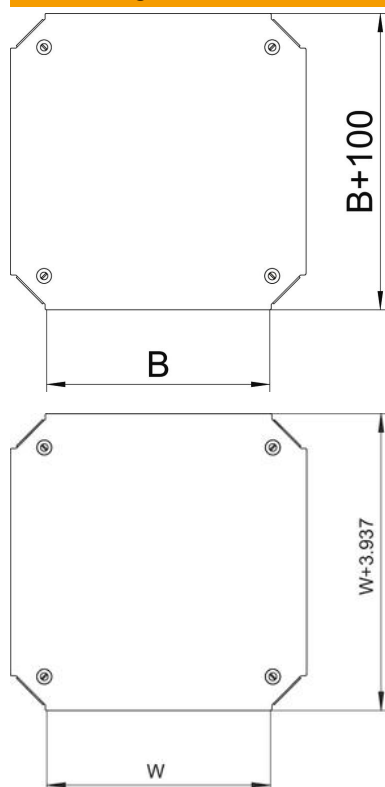

## Deckel für Kreuzung Magic FS

Artikelnummer: 7138932

Deckel für Kreuzung mit vormontierten Drehriegeln.  
Der Deckel kann bei Formteilen in allen Seitenhöhen eingesetzt werden.

**St** Stahl

**FS** bandverzinkt

### Stammdaten

Artikelnummer	7138932
Typ	DFKM 150 FS
Bezeichnung 1	Deckel Kreuzung
Bezeichnung 2	für RKM 150
Hersteller	OBO
Dimension	B=150mm
Werkstoff	Stahl
Oberfläche	bandverzinkt
Oberflächennorm	DIN EN 10346
Kleinste VK-Einheit	1
Mengeneinheit	Stück
Gewicht	53,7 kg
Gewichtseinheit	kg/100 St.

### Abmessungen

Breite	150 mm
Breite	6 in
Maß B (mm)	150 mm